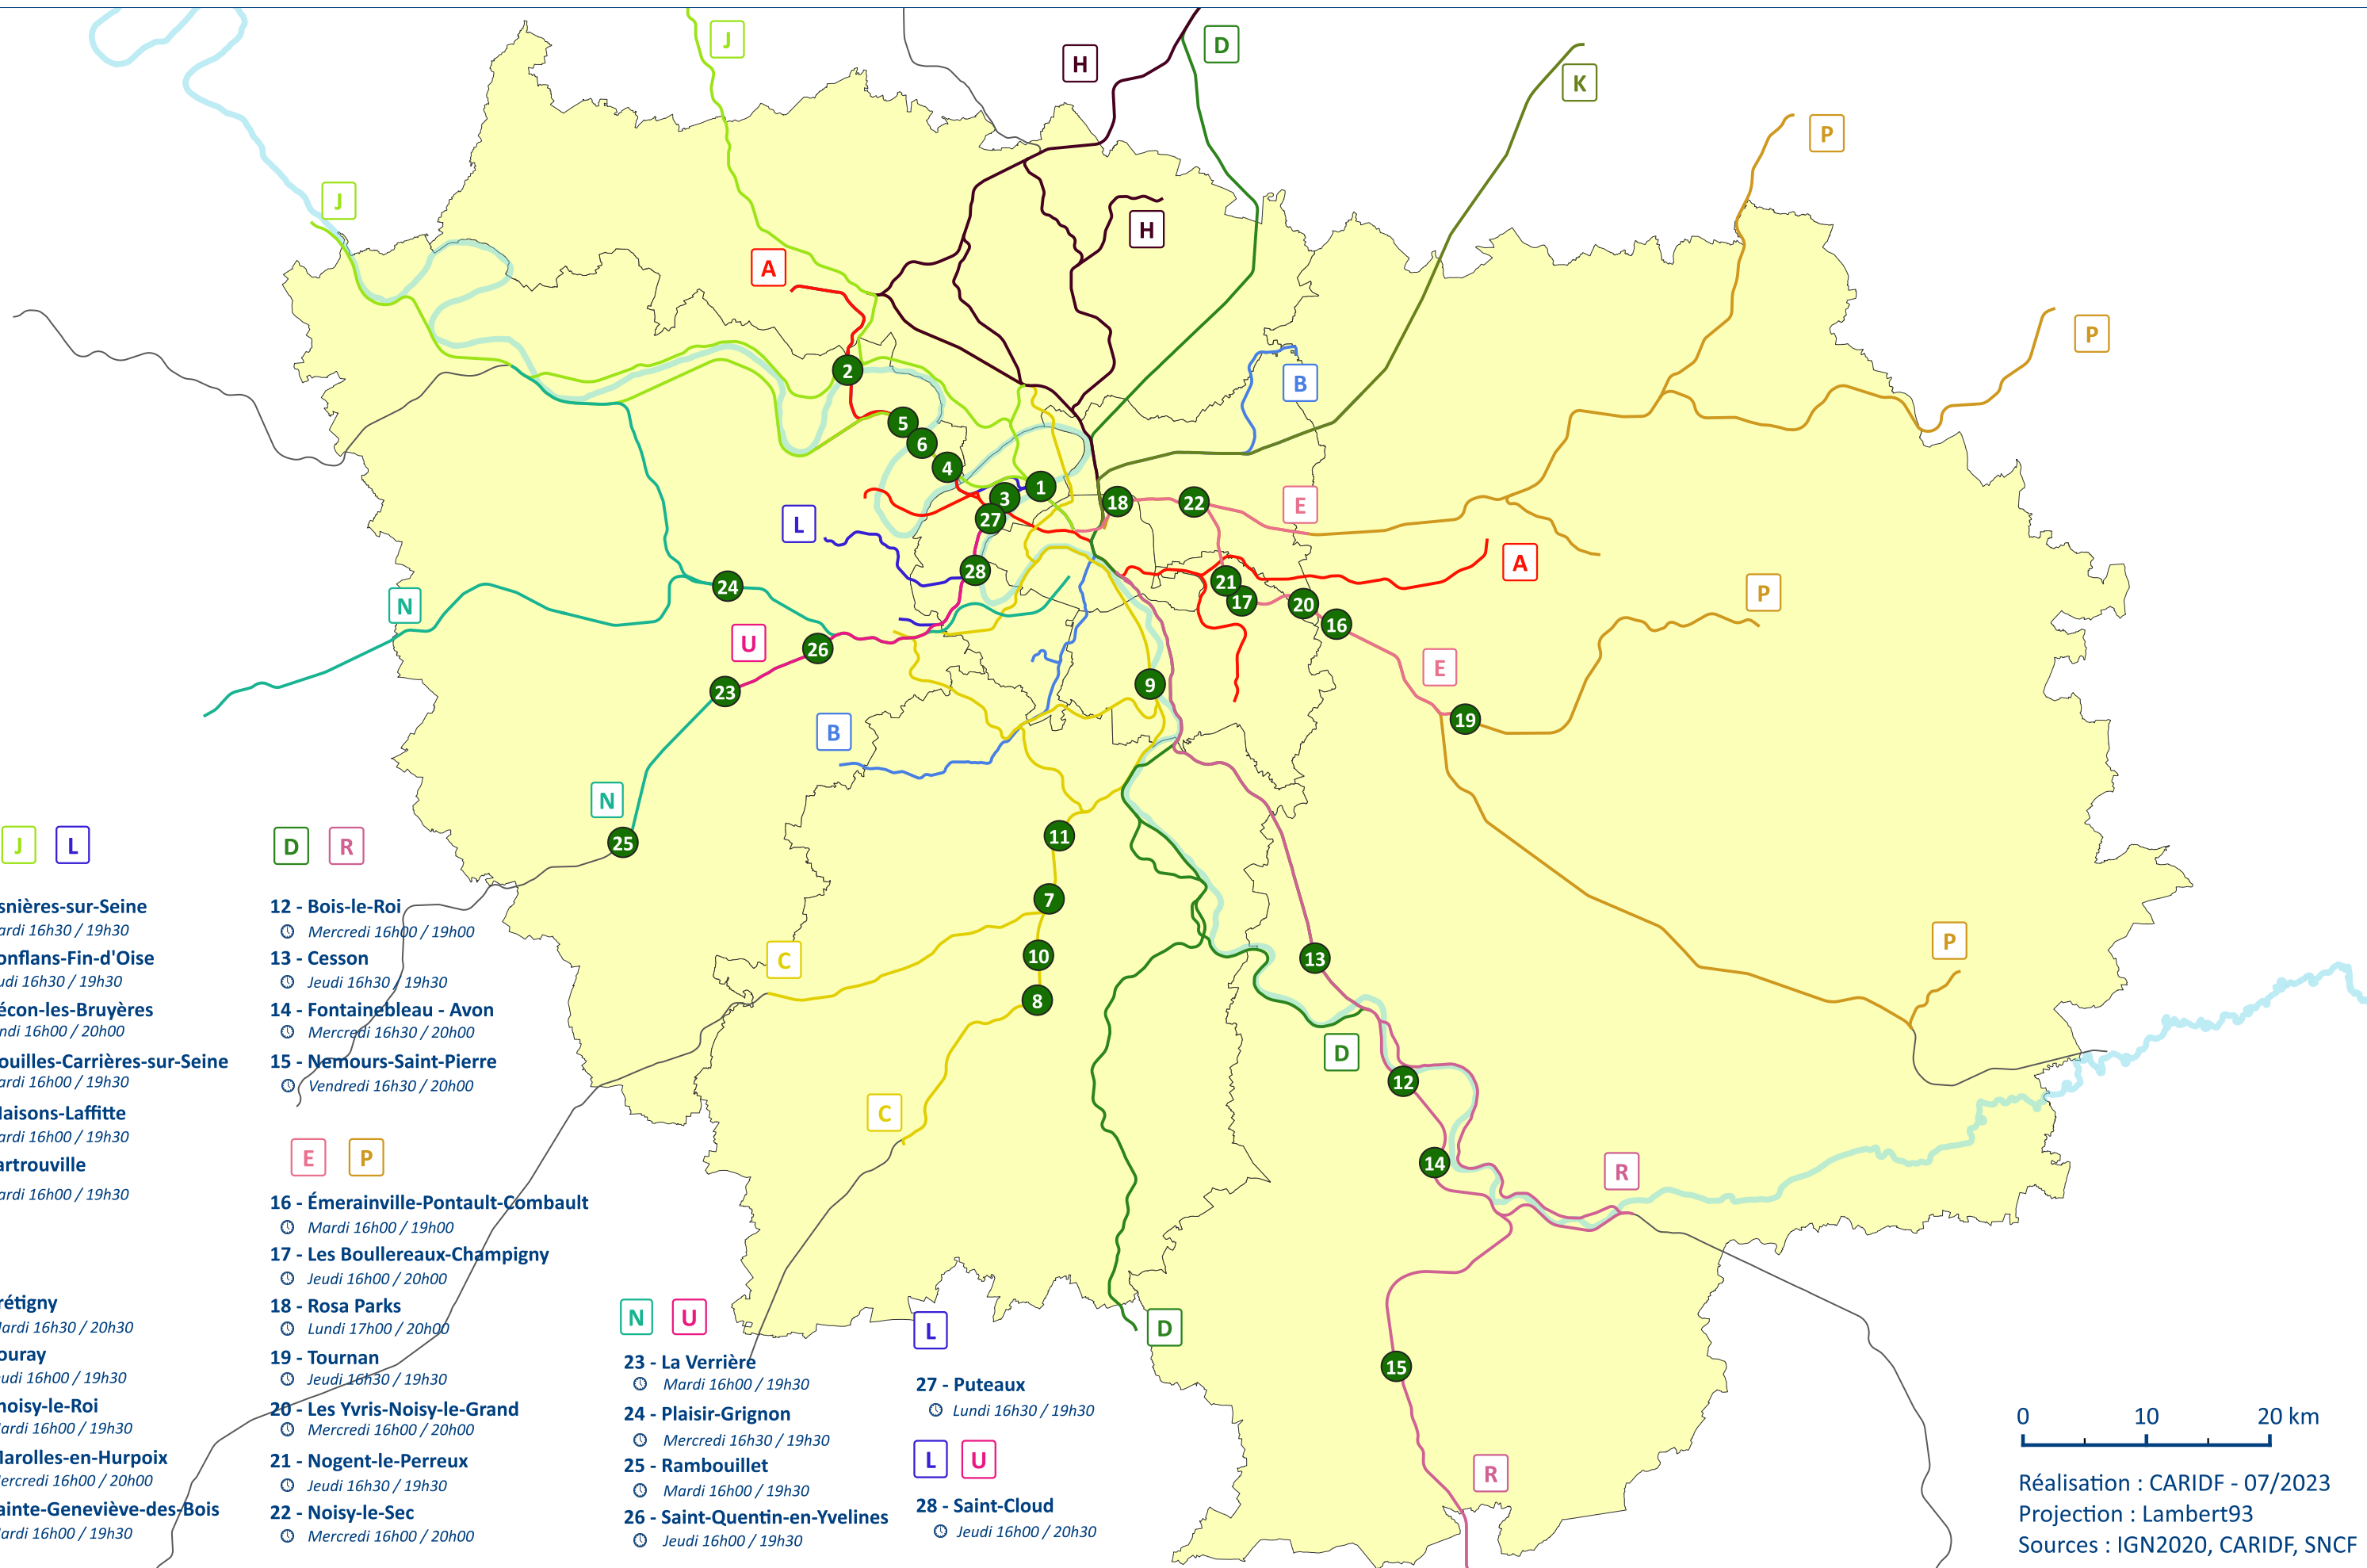

Les Paniers Fraîcheurs en gares

- A** **J** **L**
- 1 - Asnières-sur-Seine**
🕒 Mardi 16h30 / 19h30
- 2 - Conflans-Fin-d'Oise**
🕒 Jeudi 16h30 / 19h30
- 3 - Bécon-les-Bruyères**
🕒 Lundi 16h00 / 20h00
- 4 - Houilles-Carières-sur-Seine**
🕒 Mardi 16h00 / 19h30
- 5 - Maisons-Laffitte**
🕒 Mardi 16h00 / 19h30
- 6 - Sartrouville**
🕒 Mardi 16h00 / 19h30

- C**
- 7 - Brétigny**
🕒 Mardi 16h30 / 20h30
- 8 - Bouray**
🕒 Jeudi 16h00 / 19h30
- 9 - Choisy-le-Roi**
🕒 Mardi 16h00 / 19h30
- 10 - Marolles-en-Hurpoix**
🕒 Mercredi 16h00 / 20h00
- 11 - Sainte-Geneviève-des-Bois**
🕒 Mardi 16h00 / 19h30

- D** **R**
- 12 - Bois-le-Roi**
🕒 Mercredi 16h00 / 19h00
- 13 - Cesson**
🕒 Jeudi 16h30 / 19h30
- 14 - Fontainebleau - Avon**
🕒 Mercredi 16h30 / 20h00
- 15 - Nemours-Saint-Pierre**
🕒 Vendredi 16h30 / 20h00

- E** **P**
- 16 - Émerainville-Pontault-Combault**
🕒 Mardi 16h00 / 19h00
- 17 - Les Boullereaux-Champigny**
🕒 Jeudi 16h00 / 20h00
- 18 - Rosa Parks**
🕒 Lundi 17h00 / 20h00
- 19 - Tournan**
🕒 Jeudi 16h30 / 19h30
- 20 - Les Yvris-Noisy-le-Grand**
🕒 Mercredi 16h00 / 20h00
- 21 - Nogent-le-Perreux**
🕒 Jeudi 16h30 / 19h30
- 22 - Noisy-le-Sec**
🕒 Mercredi 16h00 / 20h00